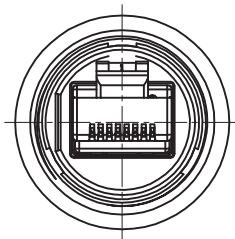

成品图

- ★: 尺寸表示重点尺寸;
- : 尺寸表示SPC管控尺寸, 有CPK要求;
- () : 尺寸表示参考尺寸;
- : 尺寸表示理论尺寸, 为其他尺寸的测量位置提供参考。

RoHS Compliant u"=μinch

6	RJ防水连接器(线端)螺帽	尼龙 黑色(UL94V-0)	1PCS
5	螺纹型RJ防水连接器(线端)快拆盖	尼龙 黑色(UL94V-0)	1PCS
4	水晶头	PC透明 镀金30u"	1PCS
3	RJ防水连接器(线端)防水塞	硅橡胶黑色(UL94V-0)	1PCS
2	RJ防水连接器(线端)密封垫片	硅橡胶黑色(UL94V-0)	1PCS
1	RJ防水连接器(线端)主体	尼龙 黑色(UL94V-0)	1PCS
序号	品名	规格	用量

A	 苏州沃虎电子科技有限公司 Su Zhou Voohu Electronic Tech.Co.Ltd	TITLE: 螺纹型RJ防水连接器(线端)	SIZE A4	UNITS MM[INCH]	GENERAL TOLERANCES UNLESS SPECIFIED		APPROVED BY: Geoffrey.Song
		PART NO.: WH10800400W024	SACLE 1:1	REV A0	x±0.35	x°±3.0°	CHECKED BY: Elvis.Song
		REMARK:	SHEET 1/1		.xx±0.25	.xx°±1.5°	DESIGND BY: Sunny.Xu
	TEL: +86 400 1048 018	WEB: WWW.WOHU-TEK.COM					