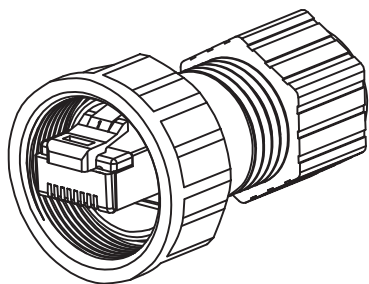

成品图

- ★: 尺寸表示重点尺寸;
- : 尺寸表示SPC管控尺寸, 有CPK要求;
- () : 尺寸表示参考尺寸;
- : 尺寸表示理论尺寸, 为其他尺寸的测量位置提供参考。

RoHS Compliant u"=μinch

6	RJ防水连接器(线端)螺帽	尼龙 黑色(UL94V-0)	1PCS
5	螺纹型RJ防水连接器(线端)快拆盖	尼龙 黑色(UL94V-0)	1PCS
4	水晶头	PC透明 镀金30u"	1PCS
3	RJ防水连接器(线端)防水塞	硅橡胶黑色(UL94V-0)	1PCS
2	RJ防水连接器(线端)密封垫片	硅橡胶黑色(UL94V-0)	1PCS
1	RJ防水连接器(线端)主体	尼龙 黑色(UL94V-0)	1PCS
序号	品名	规格	用量

A	 苏州沃虎电子科技有限公司 Su Zhou Voohu Electronic Tech.Co.Ltd	TITLE: 螺纹型RJ防水连接器(线端)	SIZE A4	UNITS MM[INCH]	GENERAL TOLERANCES UNLESS SPECIFIED		APPROVED BY: Geoffrey.Song
		PART NO.: WH10800400W024	SACLE 1:1	REV A0	x±0.35	x°±3.0°	CHECKED BY: Elvis.Song
		REMARK:	SHEET 1/1		.xx±0.25	.xx°±1.5°	DESIGND BY: Sunny.Xu
	TEL: +86 400 1048 018	WEB: WWW.WOHU-TEK.COM					