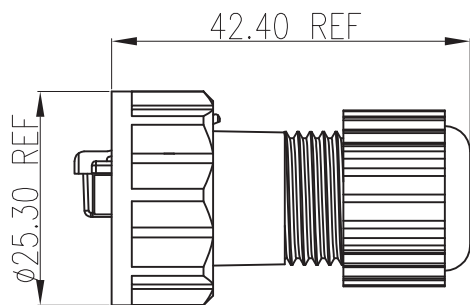

成品图

- ★: 尺寸表示重点尺寸;
- : 尺寸表示SPC管控尺寸, 有CPK要求;
- () : 尺寸表示参考尺寸;
- : 尺寸表示理论尺寸, 为其他尺寸的测量位置提供参考。

RoHS Compliant u"=μinch

6	RJ防水连接器(线端)螺帽	尼龙 黑色(UL94V-0)	1PCS
5	螺纹型RJ防水连接器(线端)快拆盖	尼龙 黑色(UL94V-0)	1PCS
4	水晶头	PC透明 镀金30u"	1PCS
3	RJ防水连接器(线端)防水塞	硅橡胶黑色(UL94V-0)	1PCS
2	RJ防水连接器(线端)密封垫片	硅橡胶黑色(UL94V-0)	1PCS
1	RJ防水连接器(线端)主体	尼龙 黑色(UL94V-0)	1PCS
序号	品名	规格	用量

A	 苏州沃虎电子科技有限公司 Su Zhou Voohu Electronic Tech.Co.Ltd	TITLE: 螺纹型RJ防水连接器(线端)	SIZE A4	UNITS MM[INCH]	GENERAL TOLERANCES UNLESS SPECIFIED		APPROVED BY: Geoffrey.Song
		PART NO.: WH10800400W024	SACLE 1:1	REV A0	x±0.35	x°±3.0°	CHECKED BY: Elvis.Song
		REMARK:	SHEET 1/1		.xx±0.25	.xx°±1.5°	DESIGND BY: Sunny.Xu
	TEL: +86 400 1048 018	WEB: WWW.WOHU-TEK.COM					