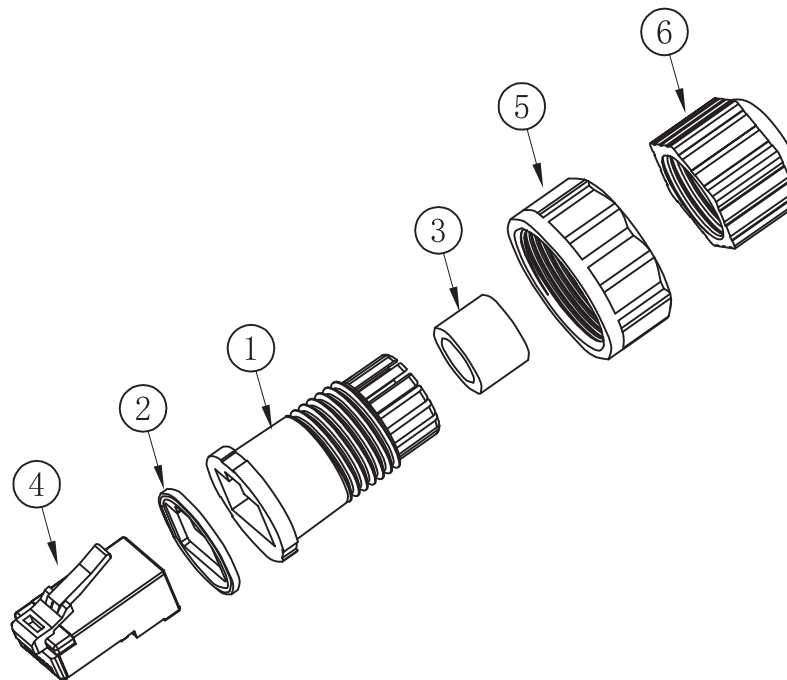

成品图

- ★: 尺寸表示重点尺寸;
- : 尺寸表示SPC管控尺寸, 有CPK要求;
- () : 尺寸表示参考尺寸;
- : 尺寸表示理论尺寸, 为其他尺寸的测量位置提供参考。

RoHS Compliant u"=μinch

6	RJ防水连接器(线端)螺帽	尼龙 黑色(UL94V-0)	1PCS
5	螺纹型RJ防水连接器(线端)快拆盖	尼龙 黑色(UL94V-0)	1PCS
4	水晶头	PC透明 镀金30u"	1PCS
3	RJ防水连接器(线端)防水塞	硅橡胶黑色(UL94V-0)	1PCS
2	RJ防水连接器(线端)密封垫片	硅橡胶黑色(UL94V-0)	1PCS
1	RJ防水连接器(线端)主体	尼龙 黑色(UL94V-0)	1PCS
序号	品名	规格	用量

A	 苏州沃虎电子科技有限公司 Su Zhou Voohu Electronic Tech.Co.Ltd	TITLE: 螺纹型RJ防水连接器(线端)	SIZE A4	UNITS MM[INCH]	GENERAL TOLERANCES UNLESS SPECIFIED		APPROVED BY: Geoffrey.Song
		PART NO.: WH10800400W024	SACLE 1:1	REV A0	x±0.35	x°±3.0°	CHECKED BY: Elvis.Song
		REMARK:	SHEET 1/1		.xx±0.25	.xx°±1.5°	DESIGND BY: Sunny.Xu
	TEL: +86 400 1048 018	WEB: WWW.WOHU-TEK.COM					